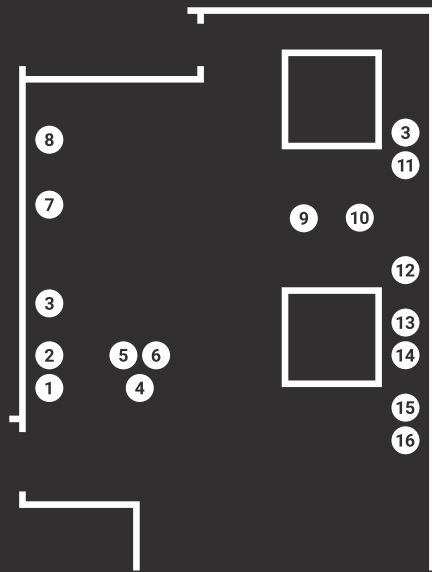

PIANO 1 – ROOF GARDEN

Mapa della Serra Empirica

- | | |
|------------------------------|-------------------------------|
| 1 Jasminum Sambac | 9 Periploca Graeca |
| 2 Millettia Japonica Satsuma | 10 Rosa Macrantha Raubritter |
| 3 Clematis Armandii | 11 Tecoma Stans |
| 4 Petrea Volubilis | 12 Schizophragma Integrifolia |
| 5 Ipomoea Cairica | 13 Araujia Sericifera |
| 6 Tecomanthe Dendrophila | 14 Akebia Quinata |
| 7 Kennedia Nigricans | 15 Tecomanthe Burungu |
| 8 Aristolochia Gigantea | 16 Holboellia Latifolia |