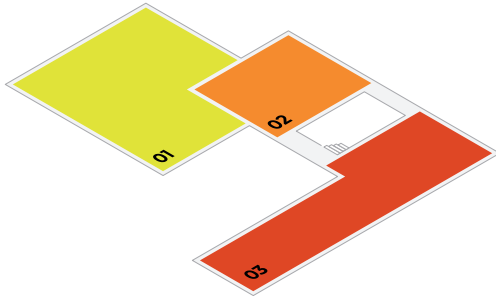

PIANO +1

- .01 ROOF TOP
- .02 HEADQUARTER
- .03 ROOF GARDEN